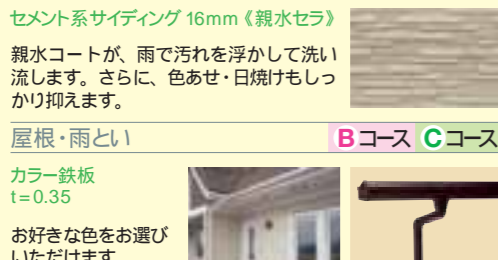

価格明快・安心改装
リファインパック

戸建まるごと改装パックで あッ新築みたい!!

「リファインパック」ならインテリアも外観も一新。
最新機能をふんだんに盛り込んだ設備で、
毎日の暮らしが快適・便利に生まれ変わります。

①Aコース 標準プラン 工事延床面積35坪の場合

トータルリフォームが
坪28万円台で実現!

35坪×坪28万円

980万円

工期約40日
予算も工期も新築の
約1/2!

リファインパック価格目安表

リファインパック価格はコース別及び工事延床面積ごとに設定しています。
お好みに応じてA・B・Cの組み合わせも可能です。

コース	工事延床面積					
	50坪以上	45坪	40坪	35坪	30坪	
坪単価	Aコース 標準プラン	26.5万円	27万円	27.5万円	28万円	28.5万円
	Bコース 満足プラン	30.5万円	32万円	33.5万円	35万円	36.5万円
	Cコース エコ電化プラン	34.5万円	36万円	37.5万円	39万円	40.5万円
総工事費	Aコース 標準プラン	1,325万円以上	1,215万円	1,100万円	980万円	855万円
	Bコース 満足プラン	1,525万円以上	1,440万円	1,340万円	1,225万円	1,095万円
	Cコース エコ電化プラン	1,725万円以上	1,620万円	1,500万円	1,365万円	1,215万円
	新築時想定工事額	2,500万円以上	約2,380万円	約2,200万円	約2,000万円	約1,800万円

掲載の価格・工期はお客様無居住状態での工事の場合です。住まいながらの工事ご希望の場合は別途ご相談承ります。

価格明快・安心改装
リファインパック

なら、美しく生まれ変わって「新築気分」!

水まわりから内装、屋根・外装まで一括でリフォームして愛着のある住まいの「住みこなし」のご提案!

外まわり

外壁

給湯機

暖・冷房エアコン

窓

内装ドア・階段

照明器具

玄関収納

防犯・防災

玄関ドア

床

キッチン

浴室

トイレ

洗面化粧台

「リファインパック」基本仕様一覧表

仕様	コース		
	A 標準 コース	B 満足 コース	C エコ 電化 コース
水まわり設備	①システムキッチン交換		
	②システムバス交換		
	③温水洗浄便座+便器交換		
	④洗面化粧台交換		
	⑤給湯機交換		
	⑥外部サッシ交換		
外まわり	①屋根葺き替え		
	②外壁張り替え		
	③玄関たたき・ポーチ左官工事		
	④玄関ドア交換		
	⑤既存サッシの二重サッシ化		
	⑥外部サッシ交換		
内装収納ドア・その他	①床張り替え		
	②壁天井張り替え		
	③階段交換		
	④畳替え・襦袢子張り替え		
	⑤断熱工事		
	⑥室内ドア・建具交換		
防災・安全	⑦玄関収納		
	⑧電気配線交換		
	①簡易耐震診断	在来組組工法 木造2階以下の 戸建住宅のみ	
	②耐震補強		
	③床下防湿処理		
	④防蟻処理		
関連サービス	①ショールームご案内		
	②仮住まい斡旋紹介		
	③トランクルームサービス		
	④提携ローン紹介		
	⑤工事保険 建築物・仮設物 加入		
	⑥賠償責任保険 対人・対物・PL 加入		

必ずお読みください

戸建まるごと改装「リファインパック」
の諸条件とご注意