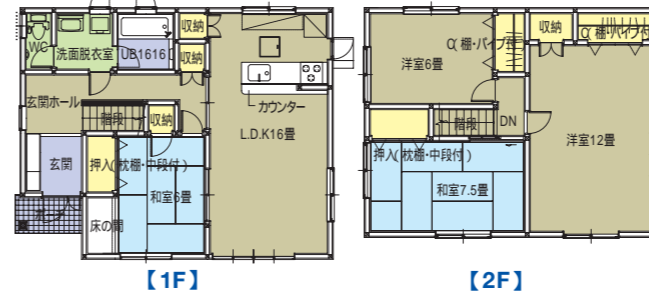

35坪×坪28万円

980万円

工期約40日
予算も工期も新築の
約1/2!

リファインパック価格目安表

リファインパック価格はコース別及び工事延床面積ごとに設定しています。
お好みに応じてA・B・Cの組み合わせも可能です。

コース	工事延床面積					
	50坪以上	45坪	40坪	35坪	30坪	
坪単価	Aコース 標準プラン	26.5万円	27万円	27.5万円	28万円	28.5万円
	Bコース 満足プラン	30.5万円	32万円	33.5万円	35万円	36.5万円
	Cコース エコ電化プラン	34.5万円	36万円	37.5万円	39万円	40.5万円
総工事費	Aコース 標準プラン	1,325万円以上	1,215万円	1,100万円	980万円	855万円
	Bコース 満足プラン	1,525万円以上	1,440万円	1,340万円	1,225万円	1,095万円
	Cコース エコ電化プラン	1,725万円以上	1,620万円	1,500万円	1,365万円	1,215万円
	新築時想定工事額	2,500万円以上	約2,380万円	約2,200万円	約2,000万円	約1,800万円

掲載の価格・工期はお客様無居住状態での工事の場合です。住まいながらの工事ご希望の場合は別途ご相談承ります。

価格明快・安心改装
リファインパック