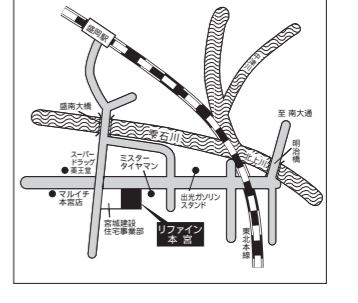

快適な増改築あれこれをインターネットでご覧ください。 http://www.refine.jp

リファイン本宮

検索 広告有効期限:平成23年3月末日まで