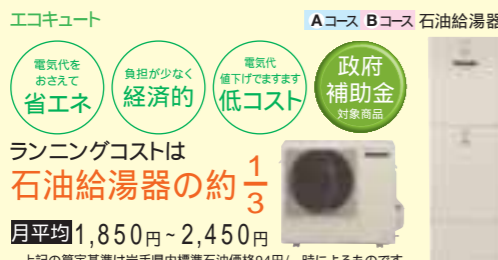

価格明快・安心改装
リファインパック

戸建まるごと改装パックで あッ新築みたい!!

「リファインパック」ならインテリアも外観も一新。
最新機能をふんだんに盛り込んだ設備で、
毎日の暮らしが快適・便利に生まれ変わります。

①Aコース 標準プラン 工事延床面積35坪の場合

トータルリフォームが
坪28万円台で実現!

35坪×坪28万円

980万円

工期約40日
予算も工期も新築の
約1/2!

リファインパック価格目安表

リファインパック価格はコース別及び工事延床面積ごとに設定しています。
お好みに応じてA・B・Cの組み合わせも可能です。

コース	工事延床面積					
	50坪以上	45坪	40坪	35坪	30坪	
坪単価	Aコース 標準プラン	26.5万円	27万円	27.5万円	28万円	28.5万円
	Bコース 満足プラン	30.5万円	32万円	33.5万円	35万円	36.5万円
	Cコース エコ電化プラン	34.5万円	36万円	37.5万円	39万円	40.5万円
総工事費	Aコース 標準プラン	1,325万円以上	1,215万円	1,100万円	980万円	855万円
	Bコース 満足プラン	1,525万円以上	1,440万円	1,340万円	1,225万円	1,095万円
	Cコース エコ電化プラン	1,725万円以上	1,620万円	1,500万円	1,365万円	1,215万円
	新築時想定工事額	2,500万円以上	約2,380万円	約2,200万円	約2,000万円	約1,800万円

掲載の価格・工期はお客様無居住状態での工事の場合です。住まいながらの工事ご希望の場合は別途ご相談承ります。

価格明快・安心改装
リファインパック

なら、美しく生まれ変わって「新築気分」!

水まわりから内装、屋根・外装まで一括でリフォームして愛着のある住まいの「住みこなし」のご提案!

外まわり

外壁

給湯機

暖・冷房エアコン

窓

内装ドア・階段

照明器具

玄関収納

防犯・防災

玄関ドア

床

キッチン

浴室

トイレ

洗面化粧台

「リファインパック」基本仕様一覧表

仕様	コース		
	A 標準 コース	B 満足 コース	C エコ 電化 コース
水まわり設備	①システムキッチン交換		
	②システムバス交換		
	③温水洗浄便座+便器交換		
	④洗面化粧台交換		
	⑤給湯機交換		
	⑥外部サッシ交換		
外まわり	①屋根葺き替え		
	②外壁張り替え		
	③玄関たたき・ポーチ左官工事		
	④玄関ドア交換		
	⑤既存サッシの二重サッシ化		
	⑥外部サッシ交換		
内装収納ドア・その他	①床張り替え		
	②壁天井張り替え		
	③階段交換		
	④畳替え・襦袢子張り替え		
	⑤断熱工事		
	⑥室内ドア・建具交換		
防災・安全	⑦玄関収納		
	⑧電気配線交換		
	①簡易耐震診断	在来組組工法 木造2階以下の 戸建住宅のみ	
	②耐震補強		
	③床下防湿処理		
	④防蟻処理		
関連サービス	①ショールームご案内		
	②仮住まい斡旋紹介		
	③トランクルームサービス		
	④提携ローン紹介		
	⑤工事保険 建築物・仮設物 加入		
	⑥賠償責任保険 対人・対物・PL 加入		

必ずお読みください

戸建まるごと改装「リファインパック」
の諸条件とご注意