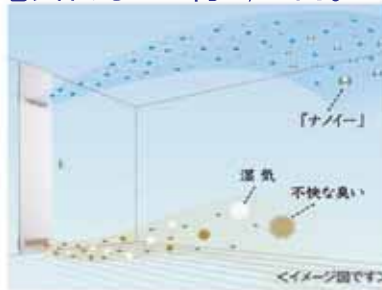

# エアロウオツシャー

- 1、花粉・カビ菌を抑制する『ナノイー』技術を搭載。
- 2、調湿により結露の発生を軽減。カビが繁殖しにくい環境に。
- 3、ペットの排便臭など不快なニオイを脱臭。

メーカー小売希望価格

～10畳まで ￥122,325円

**84,000円** (税込・工事費別途)

1年を通して自動運転、お部屋の空気はずっとキレイに。  
電気代も1日約3,6円。

(100V電源が必要です。)

設置するお部屋の大きさによって金額が異なります。現場調査の上、お見積りをご提出致します。